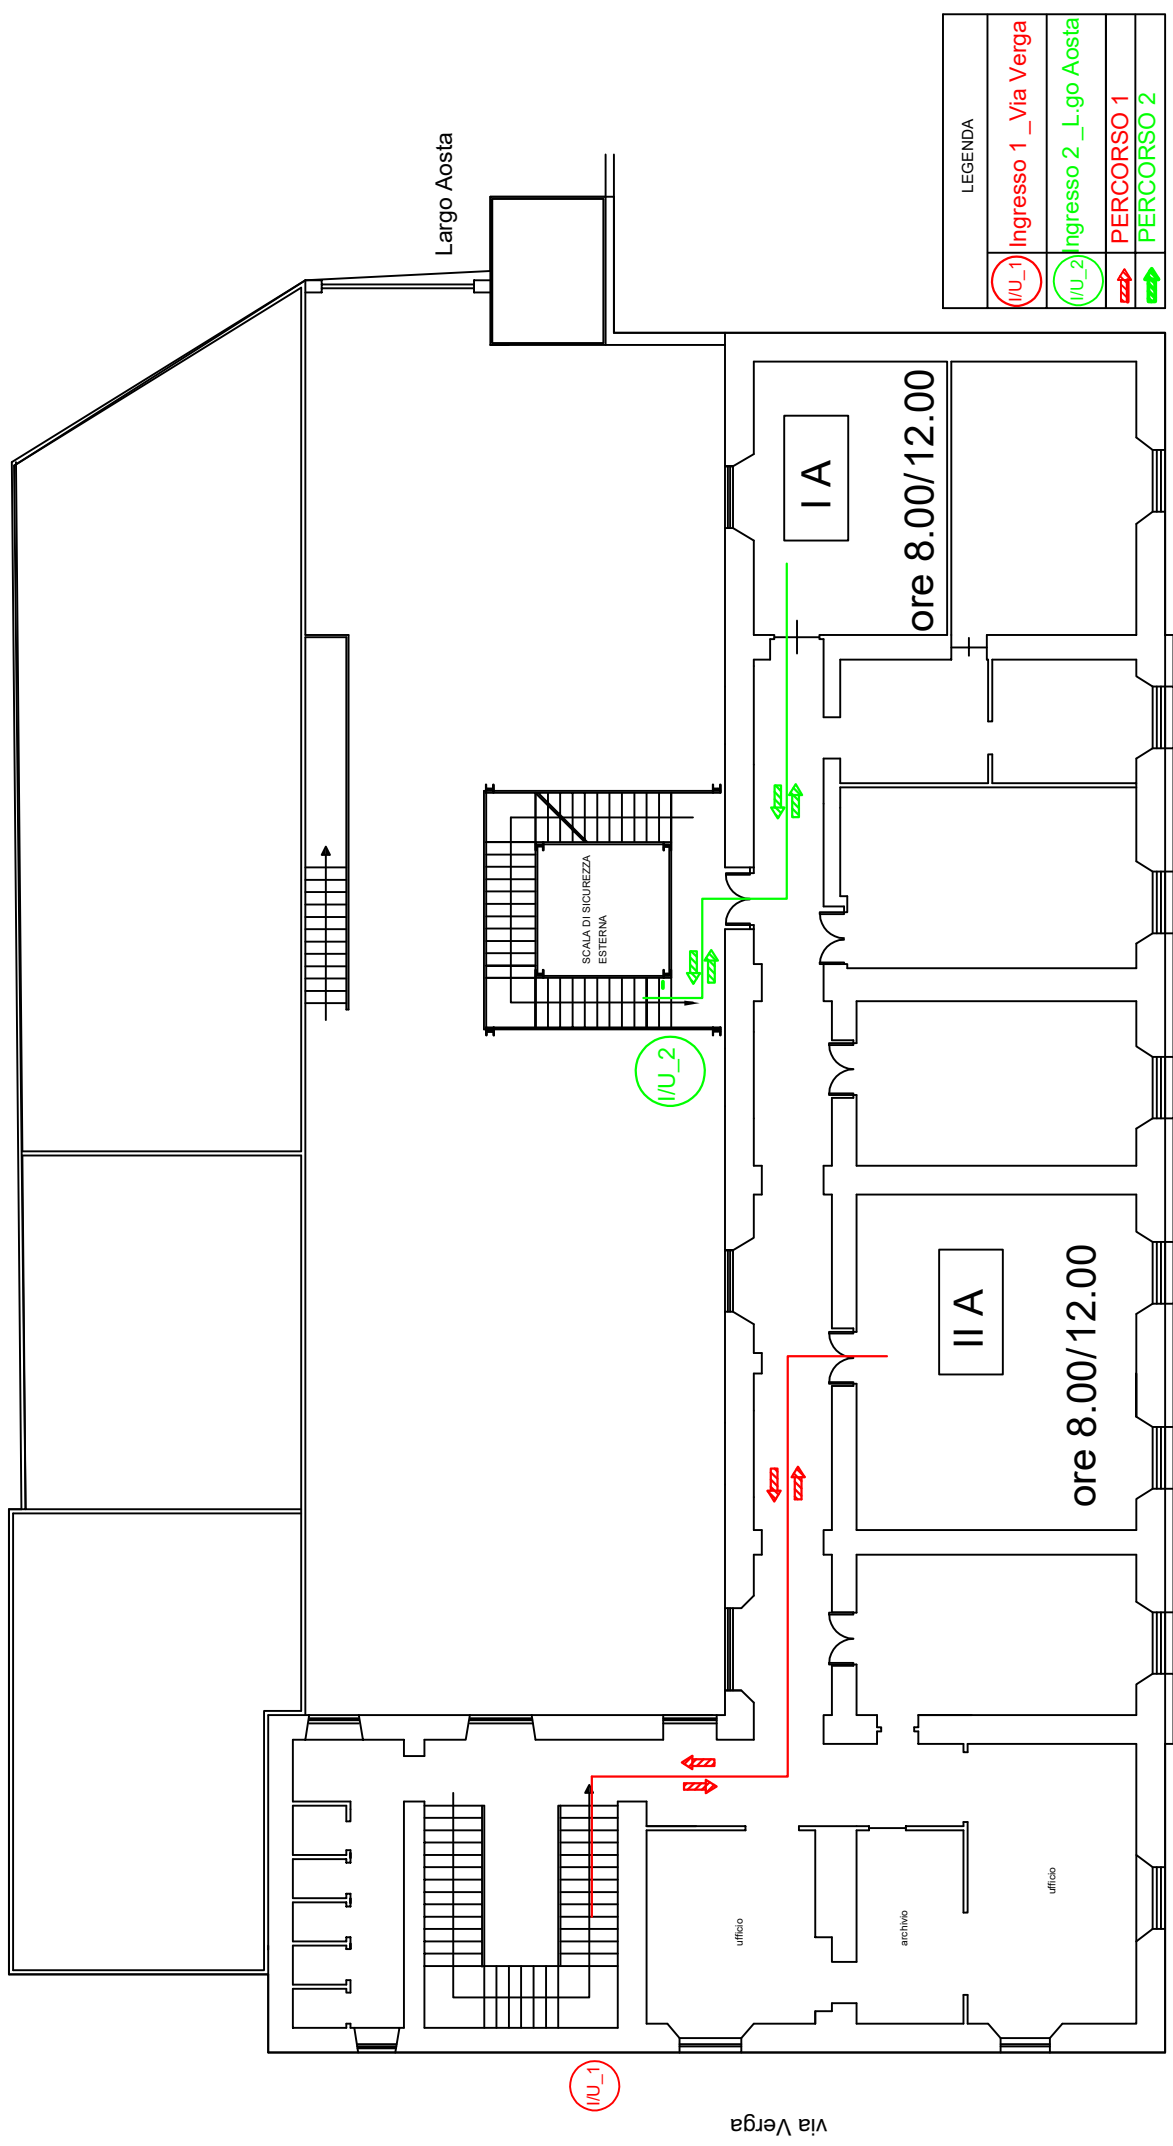

SCUOLA SECONDARIA DI PRIMO GRADO

G. VERGA - CANICATTÌ

TURNO Antimeridiano (8.00/12.00)

A partire da Lunedì 28/09/2020

INGRESSO/USCITA VIA VERGA (Portone laterale)

CLASSE	Ingresso	Uscita	Piano
II D	7.55	11.55	Terra
II A	7.55	11.55	Primo
I C	8.00	11.55	Secondo
II	8.00	11.55	Secondo
I H	8.05	12.00	Secondo
I G	8.05	12.00	Secondo

SCUOLA SECONDARIA DI PRIMO GRADO

G. VERGA - CANICATTÌ

TURNO Antimeridiano (8.00/12.00)

A partire da Lunedì 28/09/2020

INGRESSO/USCITA L.go Aosta (Cancello)

CLASSE	Ingresso	Uscita	Piano
II C	7.55	11.55	Terra
I B	7.55	11.55	Terra
II F	8.00	12.00	Terra
II E	7.55	1.55	Terra
II B	8.00	12.00	Terra
I A	8.00	11.55	Primo
I F	8.00	11.55	Secondo
I D	8.05	11.55	Secondo
I E	8.05	12.00	Secondo

Turno Antimeridiano

I.C. "G. VERGA" - SEDE CENTRALE PIANO TERRA

Percorso ingressi/uscite

Turno Antimeridiano I.C. "G. VERGA" -SEDE CENTRALE PIANO PRIMO

Percorso ingressi/uscite

Turno Antimeridiano

I.C. "G. VERGA" - SEDE CENTRALE

PIANO SECONDO

Percorso ingressi/uscite