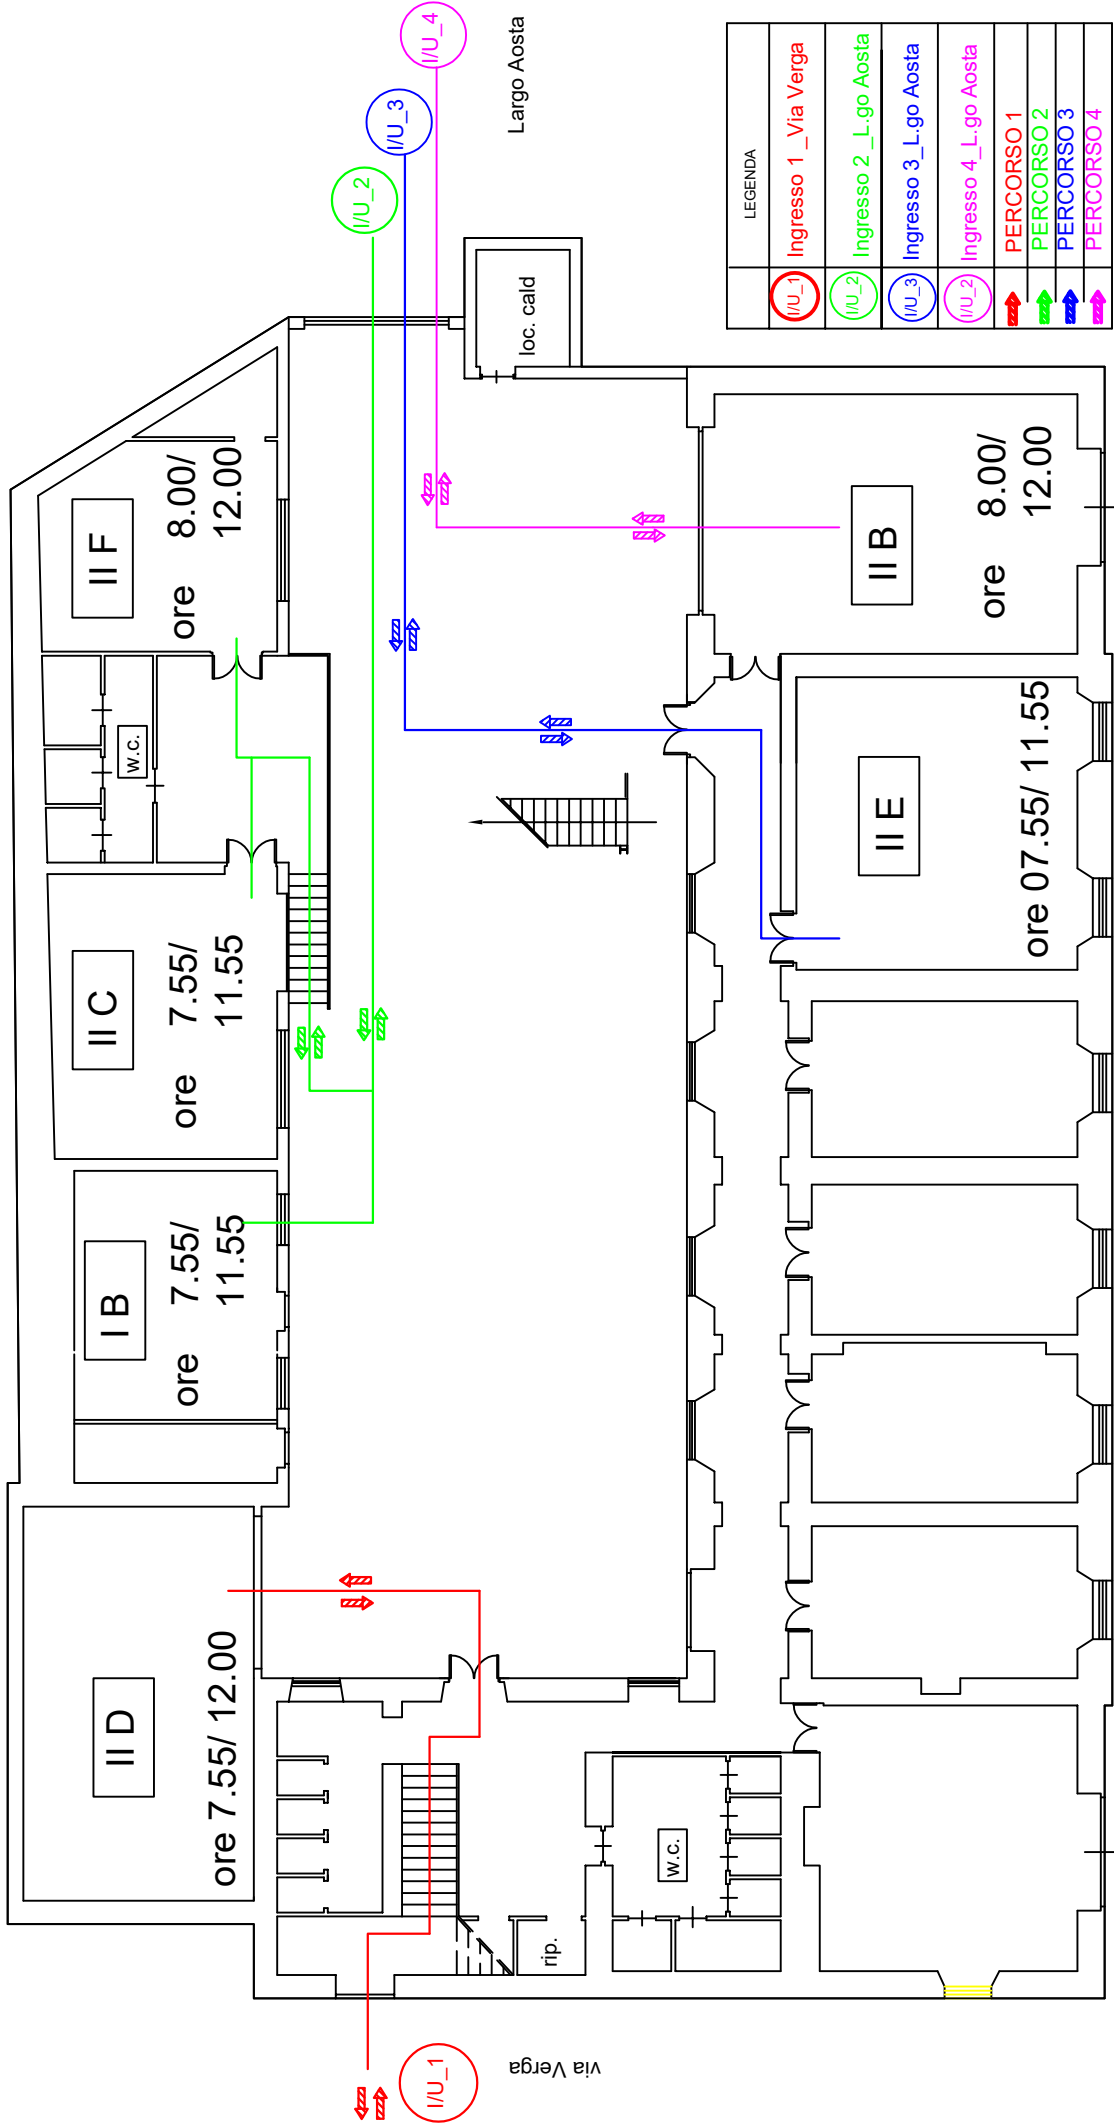

SCUOLA SECONDARIA DI PRIMO GRADO

G. VERGA - CANICATTÌ

TURNO Antimeridiano (8.00/12.00)

A partire da Lunedì 28/09/2020

INGRESSO/USCITA VIA VERGA (Portone laterale)

CLASSE	Ingresso	Uscita	Piano
II D	7.55	11.55	Terra
II A	7.55	11.55	Primo
I C	8.00	11.55	Secondo
II	8.00	11.55	Secondo
I H	8.05	12.00	Secondo
I G	8.05	12.00	Secondo

SCUOLA SECONDARIA DI PRIMO GRADO

G. VERGA - CANICATTÌ

TURNO Antimeridiano (8.00/12.00)

A partire da Lunedì 28/09/2020

INGRESSO/USCITA L.go Aosta (Cancello)

CLASSE	Ingresso	Uscita	Piano
II C	7.55	11.55	Terra
I B	7.55	11.55	Terra
II F	8.00	12.00	Terra
II E	7.55	1.55	Terra
II B	8.00	12.00	Terra
I A	8.00	11.55	Primo
I F	8.00	11.55	Secondo
I D	8.05	11.55	Secondo
I E	8.05	12.00	Secondo

Turno Antimeridiano

I.C. "G. VERGA" - SEDE CENTRALE PIANO TERRA

Percorso ingressi/uscite

Turno Antimeridiano I.C. "G. VERGA" -SEDE CENTRALE PIANO PRIMO

Percorso ingressi/uscite

Turno Antimeridiano

I.C. "G. VERGA" - SEDE CENTRALE

PIANO SECONDO

Percorso ingressi/uscite