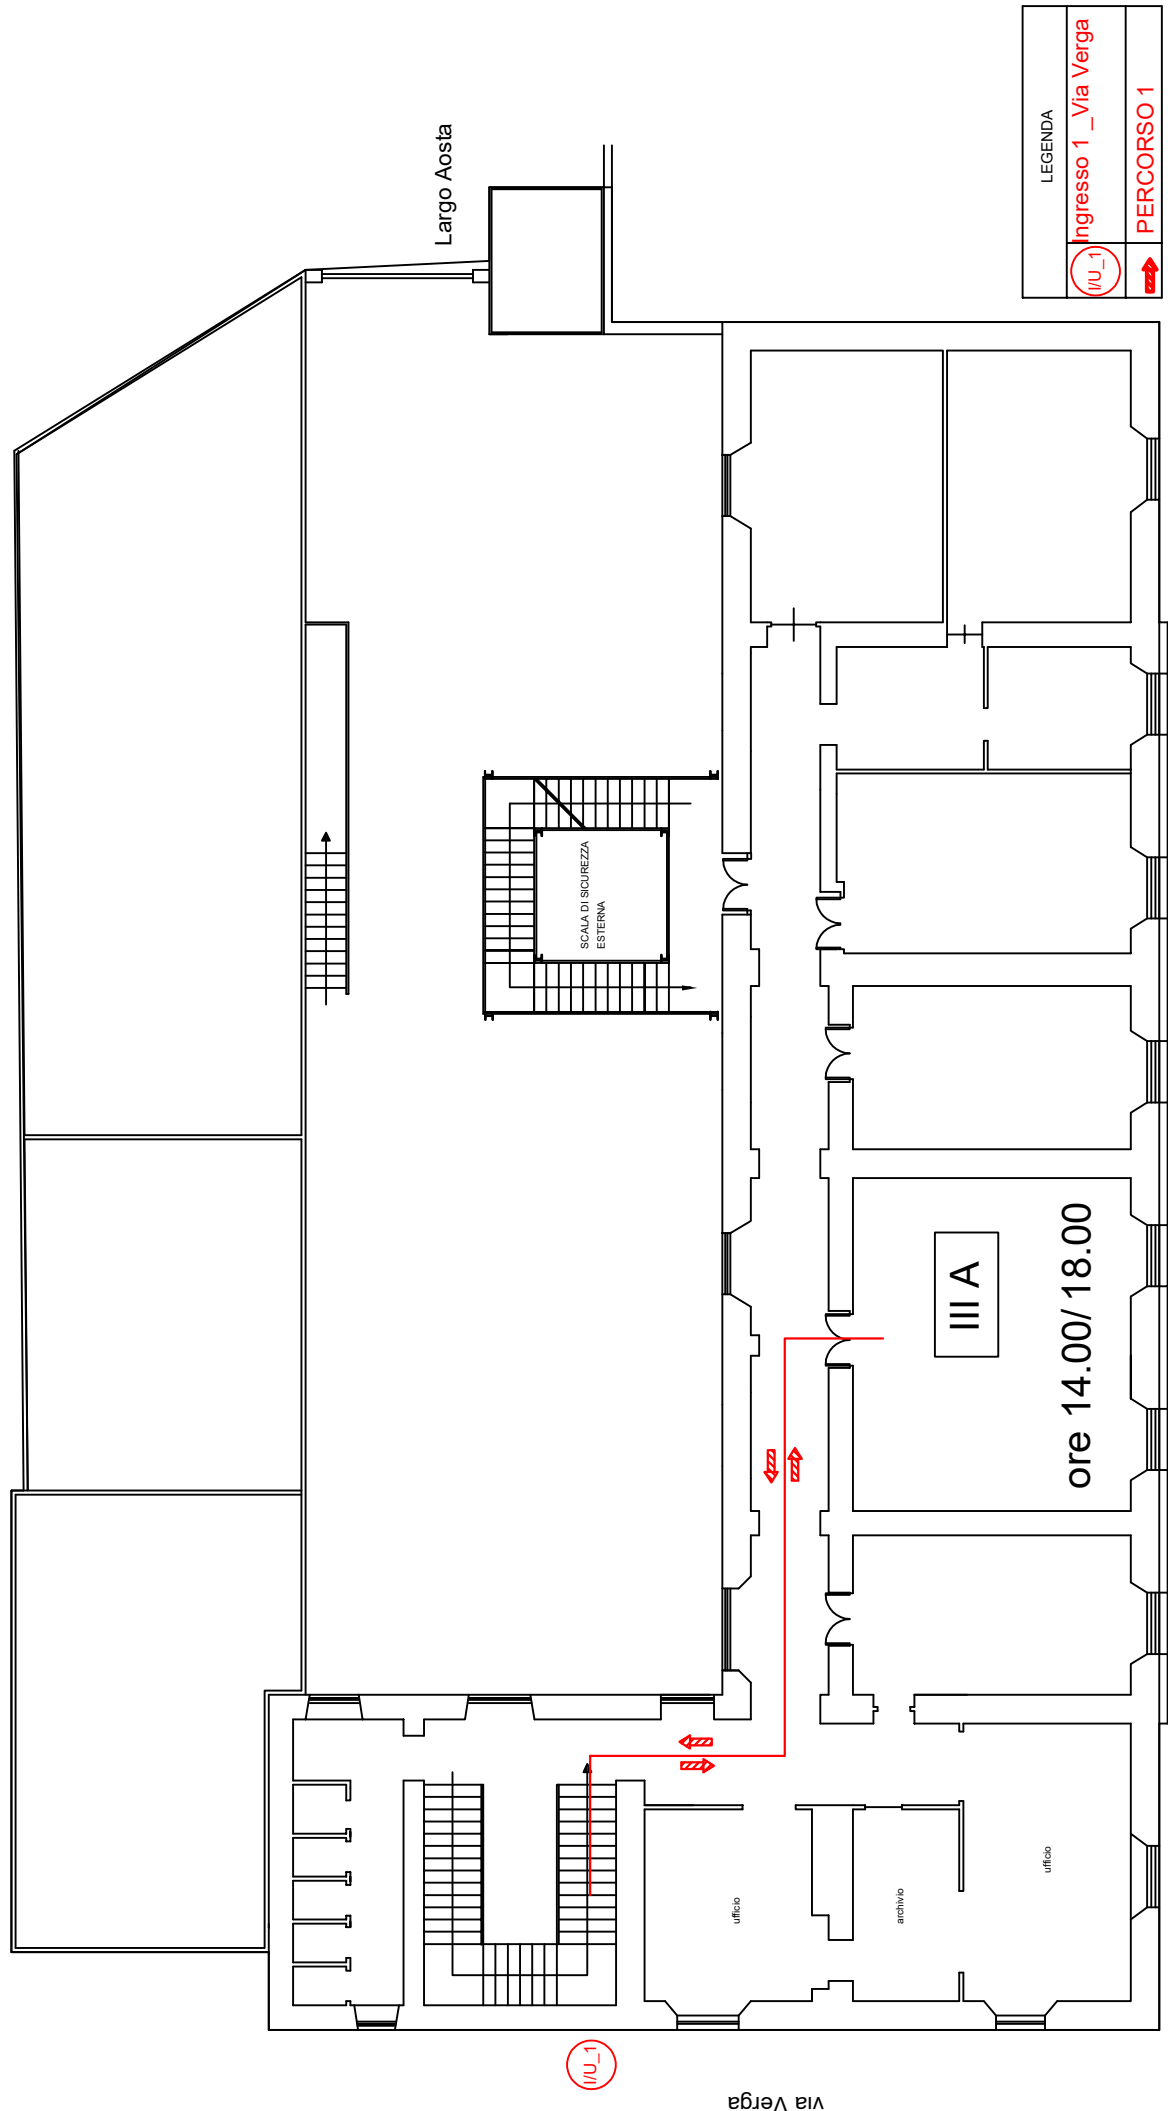

SCUOLA SECONDARIA DI PRIMO GRADO

G. VERGA – CANICATTÌ

TURNO Pomeridiano (14.00/18.00)

A partire da Lunedì 28/09/2020

INGRESSO/USCITA VIA VERGA (Portone laterale)

CLASSE	Ingresso	Uscita	Piano
III A	14.00	18.00	Primo
III D	14.00	18.00	Secondo

SCUOLA SECONDARIA DI PRIMO GRADO

G. VERGA - CANICATTÌ

TURNO Pomeridiano (14.00/18.00)

A partire da Lunedì 28/09/2020

INGRESSO/USCITA L.go Aosta (Cancello)

CLASSE	Ingresso	Uscita	Piano
III F	14.00	18.00	Terra
III C	14.00	18.00	Terra
III B	13.55	17.55	Terra
III E	13.55	17.55	Terra

Turno Pomeridiano

I.C. "G. VERGA" -SEDE CENTRALE

PIANO TERRA

Percorso ingressi/uscite

LEGENDA	
	Ingresso 2_L.go Aosta
	Ingresso 3_L.go Aosta
	Ingresso 4_L.go Aosta
	PERCORSO 2
	PERCORSO 3
	PERCORSO 4

Via Verga

Largo Aosta

Turno Pomeridiano I.C. "G. VERGA" -SEDE CENTRALE PIANO PRIMO

Percorso ingressi/uscite

Turno Antimeridiano

I.C. "G. VERGA" -SEDE CENTRALE

PIANO SECONDO

Percorso ingressi/uscite

Largo Aosta