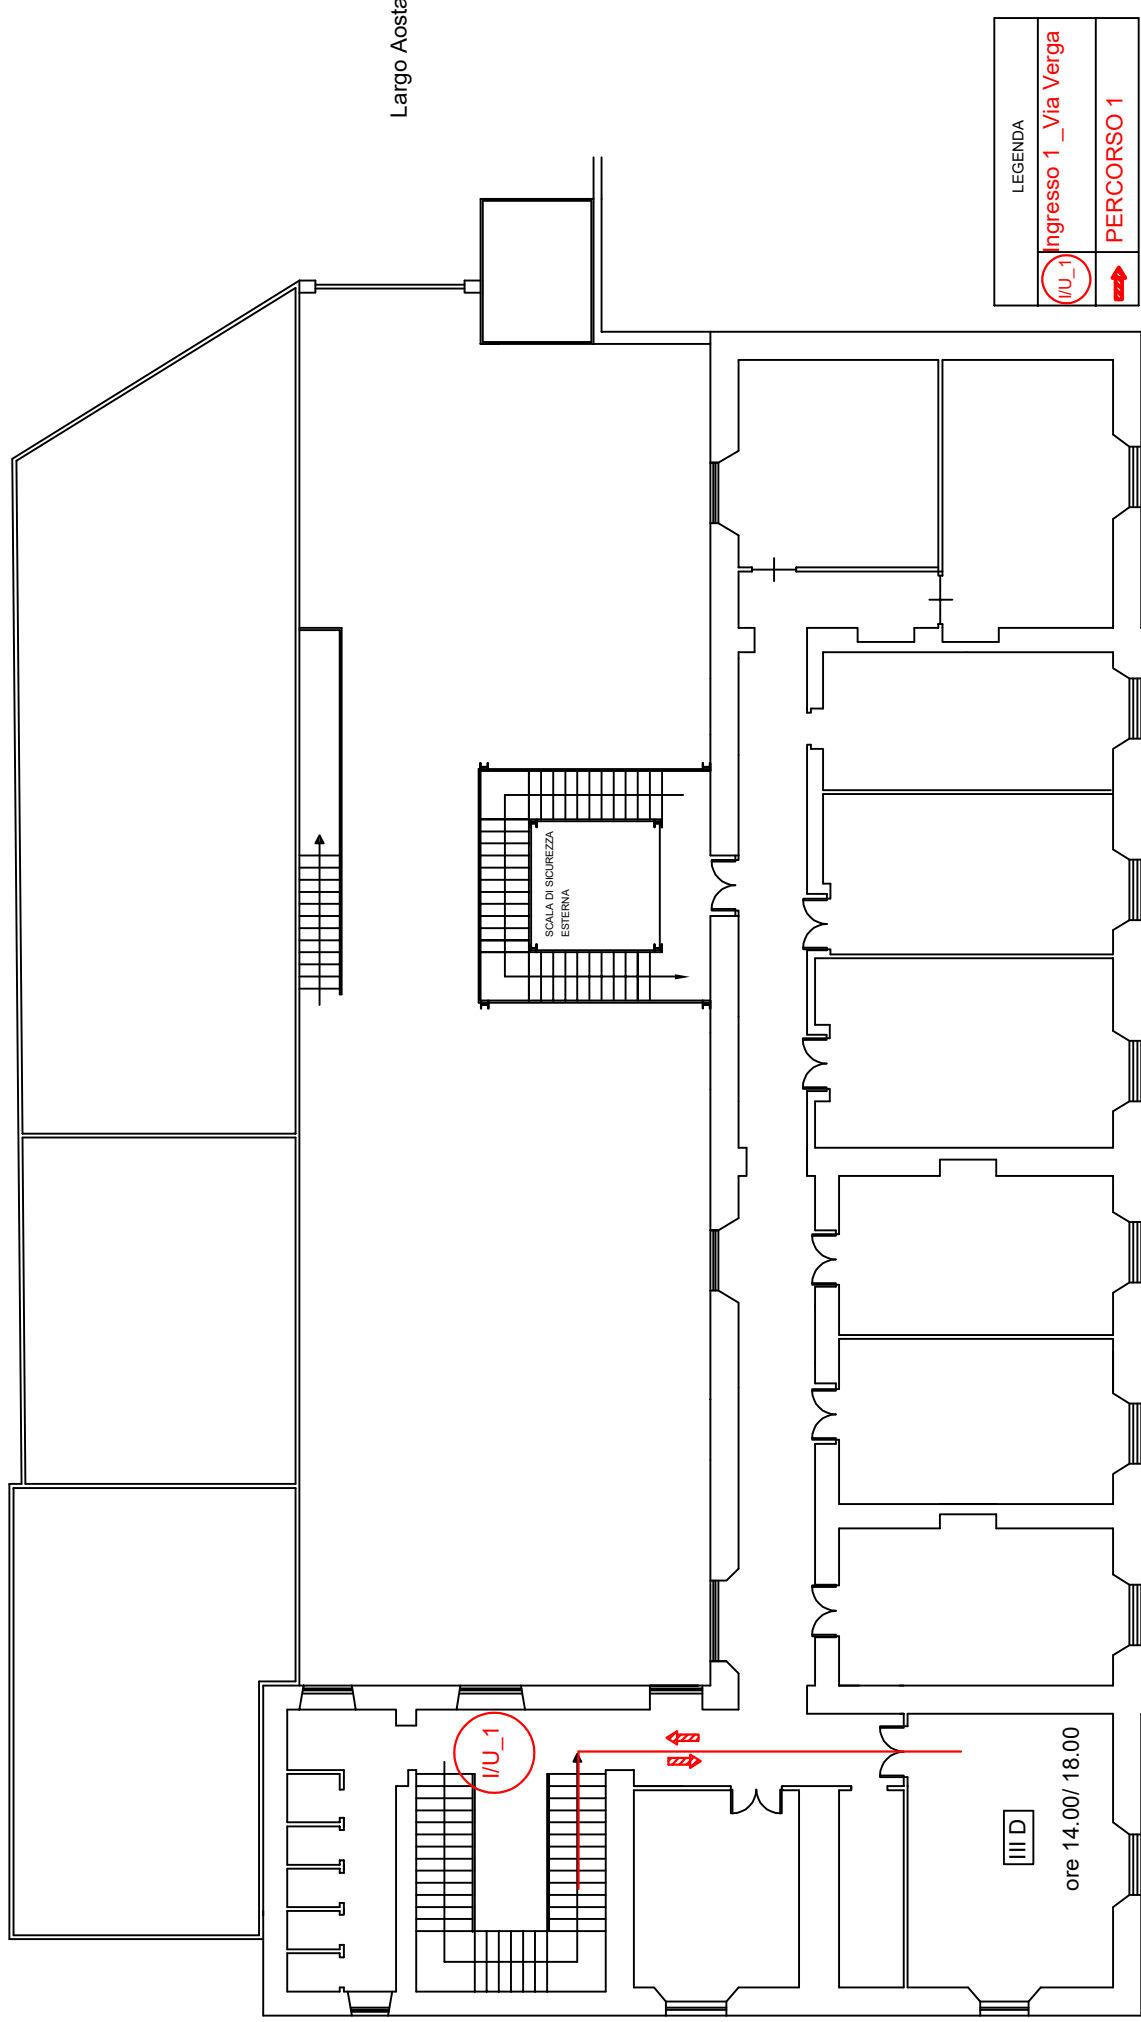

SCUOLA SECONDARIA DI PRIMO GRADO

G. VERGA – CANICATTÌ

TURNO Pomeridiano (14.00/18.00)

A partire da Lunedì 28/09/2020

INGRESSO/USCITA VIA VERGA (Portone laterale)

CLASSE	Ingresso	Uscita	Piano
III A	14.00	18.00	Primo
III D	14.00	18.00	Secondo

SCUOLA SECONDARIA DI PRIMO GRADO

G. VERGA - CANICATTÌ

TURNO Pomeridiano (14.00/18.00)

A partire da Lunedì 28/09/2020

INGRESSO/USCITA L.go Aosta (Cancello)

CLASSE	Ingresso	Uscita	Piano
III F	14.00	18.00	Terra
III C	14.00	18.00	Terra
III B	13.55	17.55	Terra
III E	13.55	17.55	Terra

Largo Aosta

Turno Pomeridiano I.C. "G. VERGA" -SEDE CENTRALE PIANO PRIMO

Percorso ingressi/uscite

Turno Antimeridiano

I.C. "G. VERGA" -SEDE CENTRALE

PIANO SECONDO

Percorso ingressi/uscite

Largo Aosta