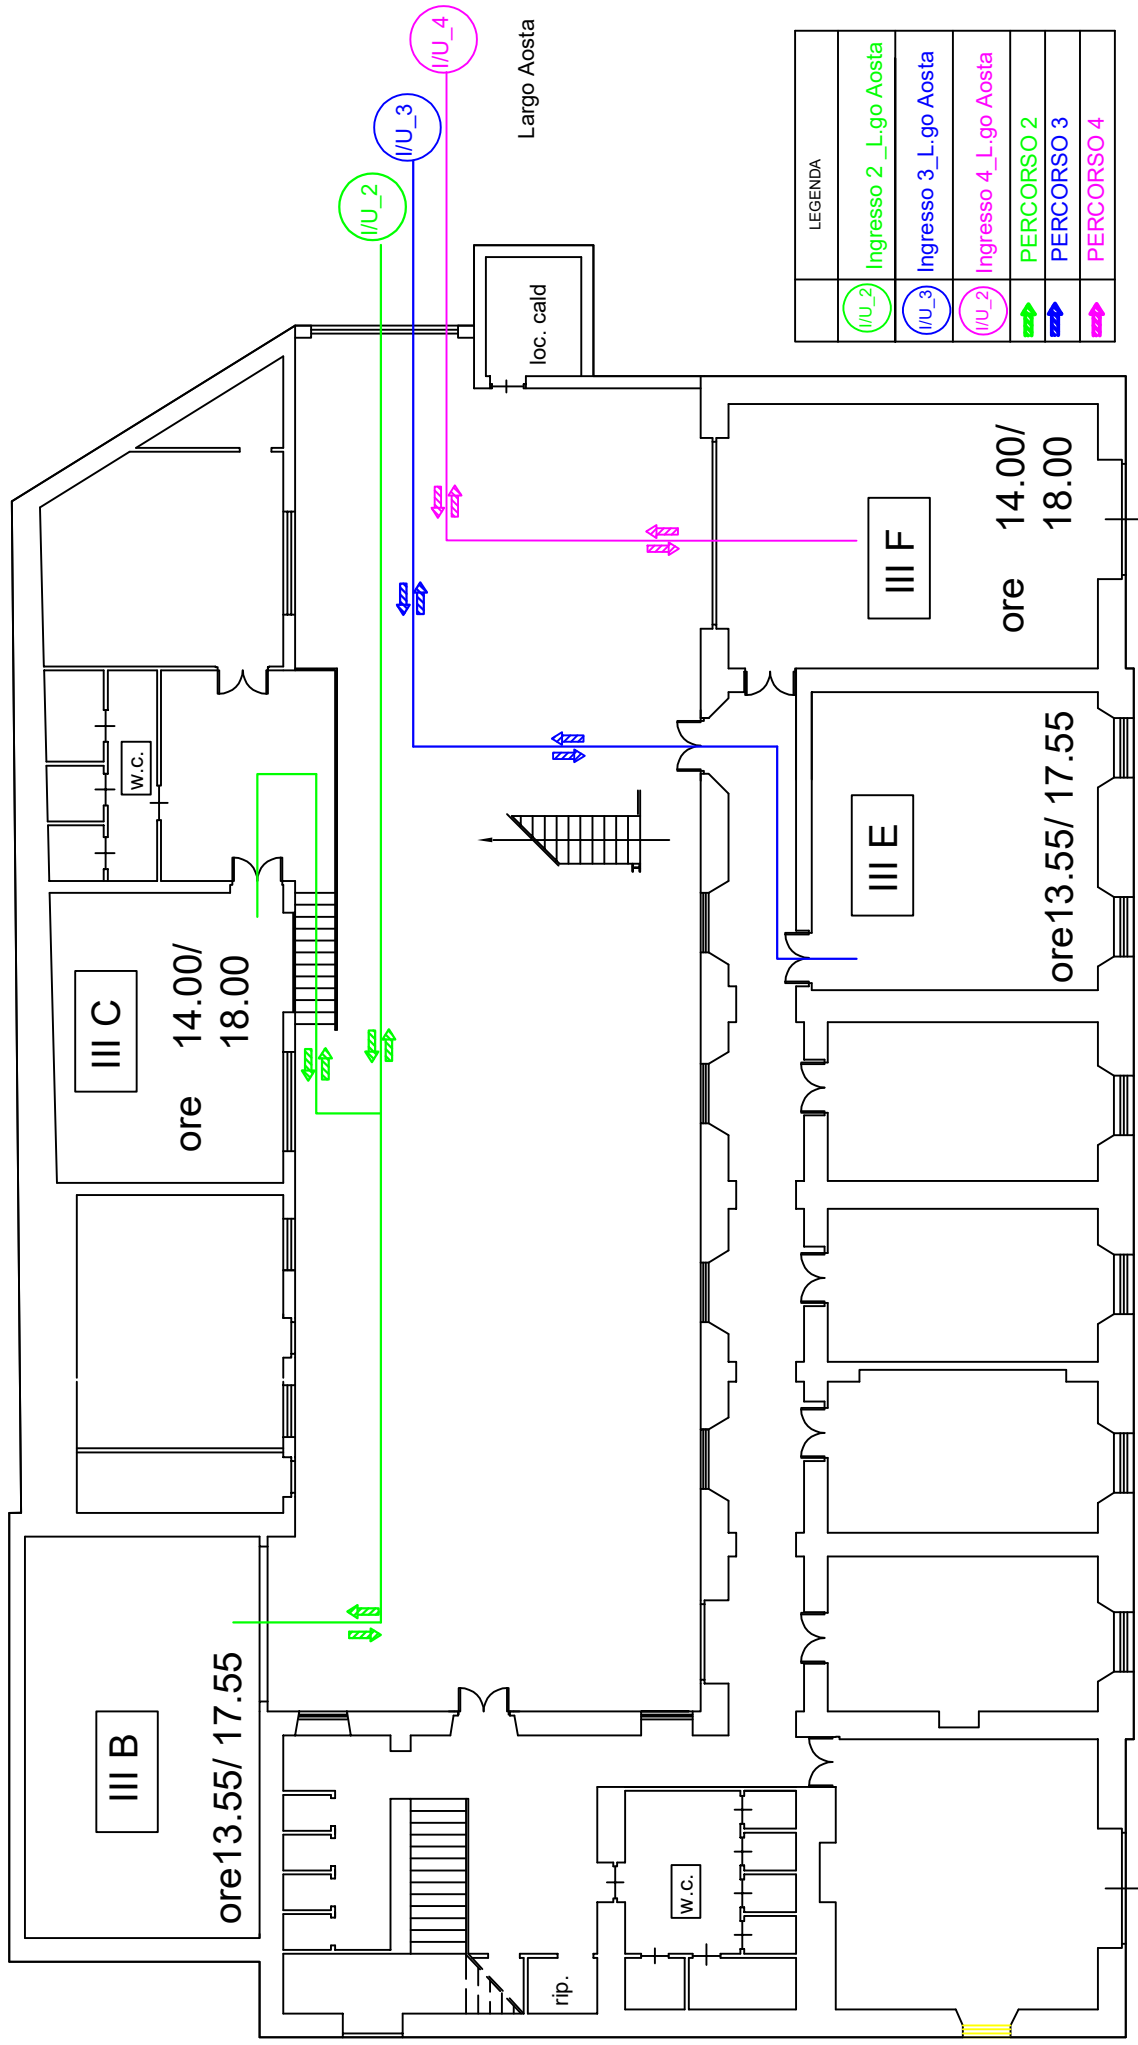

SCUOLA SECONDARIA DI PRIMO GRADO

G. VERGA – CANICATTÌ

TURNO Pomeridiano (14.00/18.00)

A partire da Lunedì 28/09/2020

INGRESSO/USCITA VIA VERGA (Portone laterale)

CLASSE	Ingresso	Uscita	Piano
III A	14.00	18.00	Primo
III D	14.00	18.00	Secondo

SCUOLA SECONDARIA DI PRIMO GRADO

G. VERGA - CANICATTÌ

TURNO Pomeridiano (14.00/18.00)

A partire da Lunedì 28/09/2020

INGRESSO/USCITA L.go Aosta (Cancello)

CLASSE	Ingresso	Uscita	Piano
III F	14.00	18.00	Terra
III C	14.00	18.00	Terra
III B	13.55	17.55	Terra
III E	13.55	17.55	Terra

Turno Pomeridiano

I.C. "G. VERGA" -SEDE CENTRALE

PIANO TERRA

Percorso ingressi/uscite

LEGENDA	
	Ingresso 2_L.go Aosta
	Ingresso 3_L.go Aosta
	Ingresso 4_L.go Aosta
	PERCORSO 2
	PERCORSO 3
	PERCORSO 4

Via Verga

Largo Aosta

Turno Pomeridiano I.C. "G. VERGA" -SEDE CENTRALE PIANO PRIMO

Percorso ingressi/uscite

Turno Antimeridiano

I.C. "G. VERGA" -SEDE CENTRALE

PIANO SECONDO

Percorso ingressi/uscite

Largo Aosta